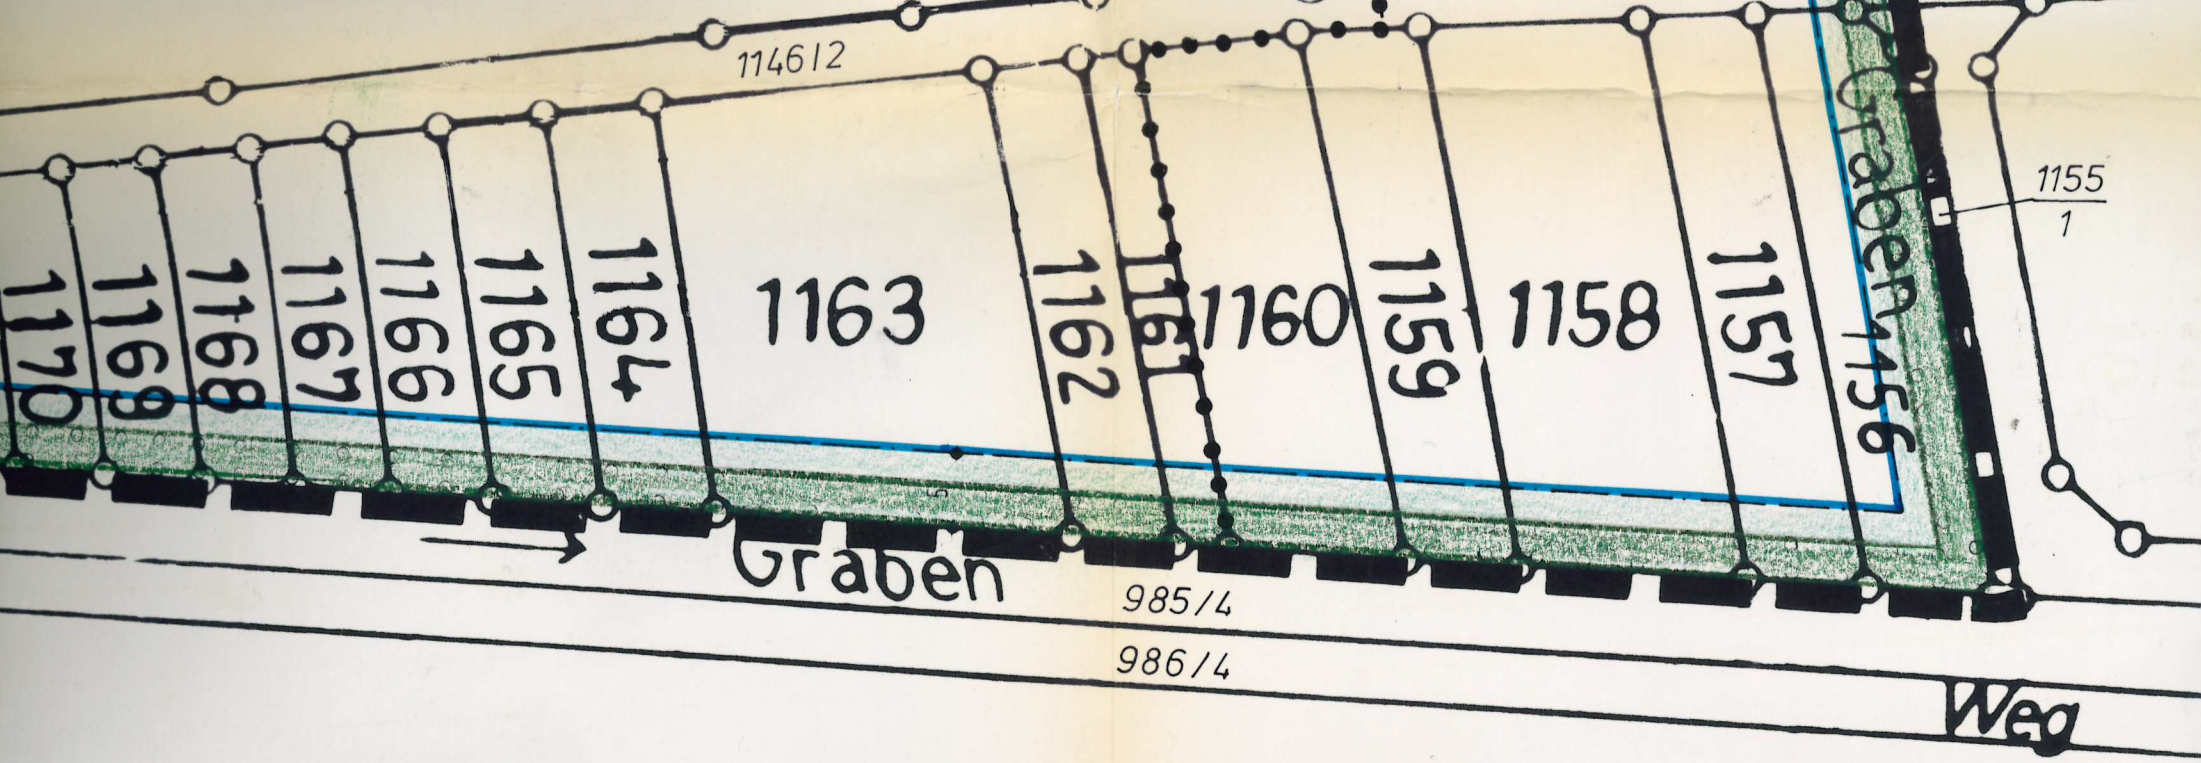

111  
11815

1187  
2

GE	II
0.8	1.6
-	b

1189  
5

SO	I
LADEN	-
-	-
-	0

L 493

1052

1196  
9

5

1053

1206  
1

1207  
1

982  
1

984  
4

Weg

15

1206  
1

1207  
1

BESTEHENDES ABWASSERHEBEWERK

MIT LEITUNGSRECHT BELEGTE FLÄCHE

SICHTDREIECKE

ABGRENZUNGSBEPFLANZUNG

ÖFFENTLICHE VERKEHRSFLÄCHE

ÖFFENTLICHE GRÜNFLÄCHE